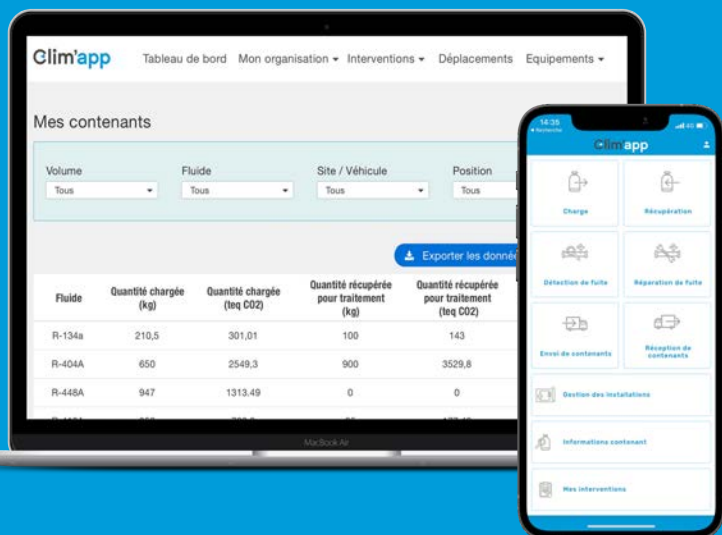

APP MOBILE & WEB

Essai gratuit ! ↓

www.climapp.dehon.com

**SIMPLIFIEZ
VOTRE QUOTIDIEN !**

UNE APP TERRAIN

Emmenez Clim'app dans votre poche. A chaque intervention, Clim'app vous accompagne et génère un FI BSD numérisé.

UNE APP WEB

Retrouvez la liste de vos interventions et documents correspondants et suivez les mouvements de fluide en 2 clics.

SIMPLE, INTUITIF

Facilitez votre quotidien et suivez de près votre parc d'installations et vos contenants. Traçabilité et conformité réglementaire.

FONCTIONNALITÉS

- ✓ Suivi des interventions
- ✓ Gestion des contenants
- ✓ Suivi des mouvements de fluide
- ✓ Tableau de bord récapitulatif
- ✓ Rappels et alertes

A PROPOS DE CLIM'APP

Conçue pour faciliter le quotidien des professionnels du froid, Clim'app est une solution simple et mobile adaptée aux problématiques et enjeux liés à la manipulation et à la gestion des fluides frigorigènes. Clim'app simplifie le suivi réglementaire des installations frigorifiques, génère les documents liés aux interventions et assure la traçabilité des emballages.

Clim'app

L'application web et mobile qui simplifie la traçabilité

- Suivez vos contenants et mouvements de fluide frigorigène
- Accédez aux informations de vos contenants en un simple scan :
 - Type d'emballage et volume
 - Type de fluide frigorigène
 - Quantité disponible