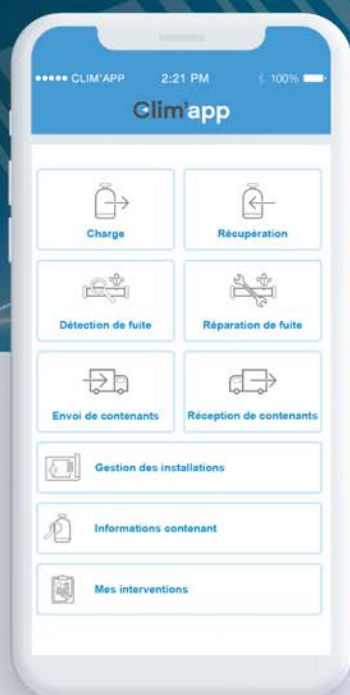

UNE APP WEB

Retrouvez la liste de vos interventions et documents correspondants et suivez les mouvements de fluide en 2 clics.

SIMPLE, INTUITIF

Facilitez votre quotidien et suivez de près votre parc d'installations et vos contenants. Traçabilité et conformité réglementaire.

FONCTIONNALITÉS

- ✓ Suivi des interventions
- ✓ Gestion des contenants
- ✓ Suivi des mouvements de fluide
- ✓ Tableau de bord récapitulatif
- ✓ Rappels et alertes

A PROPOS DE CLIM'APP

Conçue pour faciliter le quotidien des professionnels du froid, Clim'app est une solution simple et mobile adaptée aux problématiques et enjeux liés à la manipulation et à la gestion des fluides frigorigènes. Clim'app simplifie le suivi réglementaire des installations frigorifiques, génère les documents liés aux interventions et assure la traçabilité des emballages.

Clim'app

L'application web et mobile qui simplifie la traçabilité

- Suivez vos contenants et mouvements de fluide frigorigène
- Accédez aux informations de vos contenants en un simple scan :
 - Type d'emballage et volume
 - Type de fluide frigorigène
 - Quantité disponible